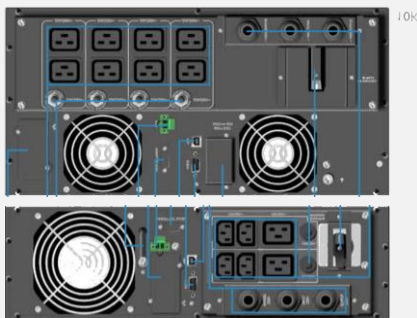

Power- RT10K	Power- RT6K	VA/W	דגם הספק
10000VA/9000W	6000VA/5400W		
Base on load percentage (100%-50% / 50%-0%)			כניסה
176VAC/120VAC ± 3%		Line Low Transfer	
186VAC/130VAC ± 3%		Line Low Comeback	
276VAC ±3%		Line High Transfer	
266VAC ± 3%		Line High Comeback	Voltage Range
50/60Hz auto sensing ; 50Hz: 45Hz ~ 55Hz / 60Hz: 54Hz ~ 66Hz		Frequency Range	יציאה
Single phase with ground		Phase	
≥0.99		Power Factor	
220VAC/230VAC/240VAC		Voltage	
± 1%		Voltage Regulation	
50Hz: 45Hz ~ 55Hz / 60Hz: 54Hz ~ 66Hz		Frequency (Synchronized Range)	
50/60 ± 0.1 Hz		Frequency (Battery Mode)	
3:1		Current Crest Ratio	
≤2% THD (Linear Load)		Harmonic Distortion	
≤5% THD (Non-Linear Load)		Harmonic Distortion	
Pure Sine Wave		Output Waveform	נצילות
>97%	>96%	To ECO Mode	
>93%	>93%	To AC Mode	
>90%	>89%	To Battery Mode	
12V/9Ah	12V/5Ah	Battery Type	מצברים
20	15	Numbers of Batteries	
> 3.5 minutes	> 2.5 minutes	Backup Time (Full Load)	
<3 hours to 90%	<3 hours to 90%	Recharge Time	
2.0A	1.0A	Charging Current (Max.)	
273.0Vdc	204.7Vdc	Charging Voltage	
0ms		AC to DC	זמן מעבר
0ms		Inverter to Bypass (ECO)	
Load Level / Battery Level / Battery Mode / AC Mode / Bypass Mode / Fault		Status	התראות
Sounding every 4 seconds		Battery Mode	התראות קוליות
Sounding every second		Low Battery	
Sounding twice every second		Overload	
Continuously Sounding		Fault	מידות
438 x 215.5 (5U) x 560	438 x 132 (3U) x 560	(WxHxD) mm	
32.5 (w/o battery)	18 (w/o battery)	Net Weight (kgs)	משקל
82.5 (w/ battery)	46 (w/ battery)		
0-40° C		Operating Environment	סביבה
0-95% (NON-CONDENSING)		Relative Humidity	
<55dB @ 1 Meter	<55dB @ 1 Meter	Noise Level	
Software supports Windows family, Linux, and MAC		USB	תקשורת
Software supports Windows family, Linux, Sun Solaris, IBM Aix, Compaq True64, SGI IRIX, FreeBSD, HP-UX, and MAC		Smart RS-232	
Power management from SNMP manager and web browser		SNMP (option)	

Aviem Systems LTD.

Benny Gaon St. 16 P.O. Box 8043, Netanya 4250802 Israel

Tel.: +972-9-8306306, Fax: +972-9-8656776

www.Aviem.co.il

אביאם מערכות בע"מ

בני גאון 16 בניין א', ת.ד. 8043, נתניה 4250802

טלפון: 09-8306306, פקס: 09-8656776

E-Mail: Aviem@Aviem.co.il