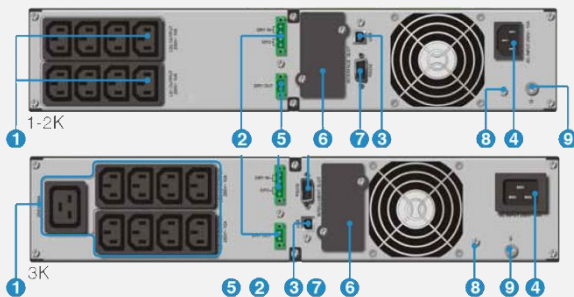

## Aviem Power

מאפיינים

1-10kVA

- ✓ אפשרות להרחבת משך זמן הגיבוי
- ✓ תוכנת ניהול מתקדמת
- ✓ בקרת DSP
- ✓ מגוון כניסות תקשורת
- ✓ אפשרות לתקשורת SNMP או מגע יבש
- ✓ יציאות מנוהלות (PDU) במערכות (6-10kVA)
- ✓ אפשרות להזנת עוקף נפרדת (6-10kVA)
- ✓ אפשרות לחיבור מקבילי 1+1 (6-10kVA)
- ✓ המרה כפולה (On Line)
- ✓ מקדם הספק – 0.9
- ✓ טווח כניסה רחב
- ✓ מצב חסכון בעל יעילות גבוהה
- ✓ אפשרות להחלפת תדר
- ✓ זרם מוצא מיוצב > 1%
- ✓ בקרת מהירות האוורר
- ✓ מבנה קומפקטי מותאם ל-19" וגם ל-Tower

## מפרט טכני סדרת - Power RT 1-3kVA ON-LINE UPS

Power - 3K	Power - RT2K	Power - RT1K	דגם
3000VA/2700W	2000VA/1800W	1000VA/900W	הספק
Base on load percentage (100%-75% / 75%-50% / 50%-0%)			כניסה
176VAC/148VAC/120VAC ± 3%		Line Low Transfer	
186VAC/158VAC/130VAC ± 3%		Line Low Comeback	
276VAC ± 3%		Line High Transfer	
266VAC ± 3%		Line High Comeback	מוצא
50/60Hz auto sensing ; 50Hz: 45Hz ~ 55Hz / 60Hz: 54Hz ~ 66Hz			
Single phase with ground			
≥ 0.99			
220VAC/230VAC/240VAC			מוצא
± 2%			
50Hz: 45Hz ~ 55Hz / 60Hz: 54Hz ~ 66Hz (Adjustable)			
50/60 ± 0.2 Hz			
3:1			מוצא
≤ 2% THD ( Linear Load)			
≤ 5% THD ( Non-Linear Load)			
Pure Sine Wave			
>95%	>95%	>95%	נצילות
>90%	>89%	>87%	
>86%	>83%	>83%	
12V/9Ah	12V/9Ah	12V/7Ah	מצברים
6	4	3	
> 5 minutes	> 5 minutes	> 5 minutes	
<3 hours to 90%	<3 hours to 90%	<3 hours to 90%	
1.5A	1.5A	1.5A	זמן מעבר
81.9Vdc	54.6Vdc	41.0Vdc	
0ms	0ms	0ms	
0ms	0ms	0ms	
Load Level / Battery Level / Battery Mode / AC Mode / Bypass Mode / Fault			התראות
Sounding every 4 seconds			
Sounding every second			
Sounding twice every second			התראות קוליות
Continuously Sounding			
Fault			
438 x 86.5 x 604	438 x 86.5 x 435	438 x 86.5 x 435	מידות משקל
28.8	19.3	15	
0-40° C			סביבה
0-95% (NON-CONDENSING)			
<45dB @ 1 Meter			
Software supports Windows family, Linux, and MAC			תקשורת
Software supports Windows family, Linux, Sun Solaris, IBM Aix, Compaq True64, SGI IRIX, FreeBSD, HP-UX, and MAC			
Power management from SNMP manager and web browser			
USB			